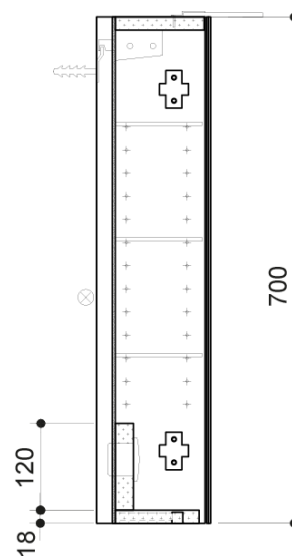

Produktový list

Objednací kód: **LX100-0013**

LINEX galerka s LED osvětlením, 100x70x15cm, jilm bardini

UBC s.r.o.

Mělnická 87
250 65 Líbeznice
Česká republika