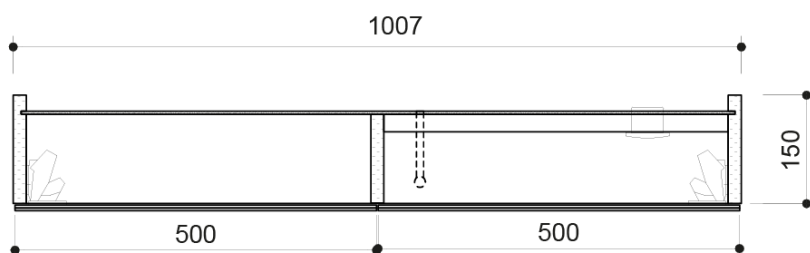

Produktový list

Objednací kód: **LX100-0013**

LINEX galerka s LED osvětlením, 100x70x15cm, jilm bardini

UBC s.r.o.

Mělnická 87
250 65 Líbeznice
Česká republika