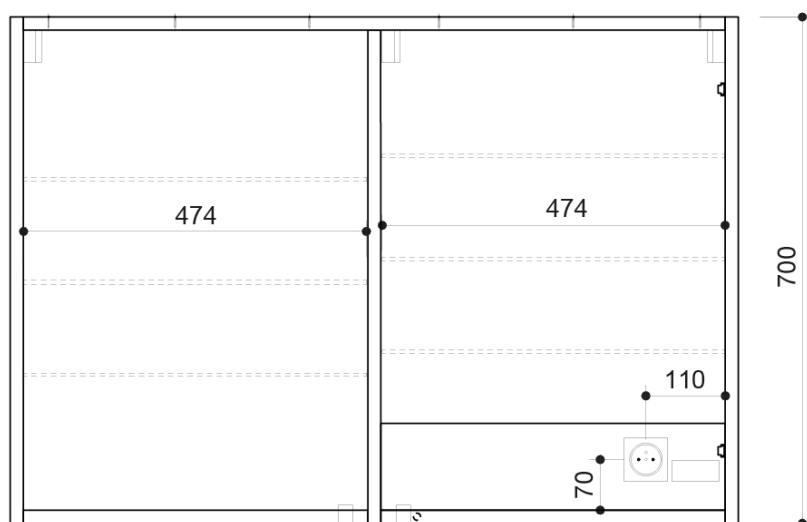

Produktový list

Objednací kód: **LX100-0013**

LINEX galerka s LED osvětlením, 100x70x15cm, jilm bardini

UBC s.r.o.

Mělnická 87
250 65 Líbeznice
Česká republika